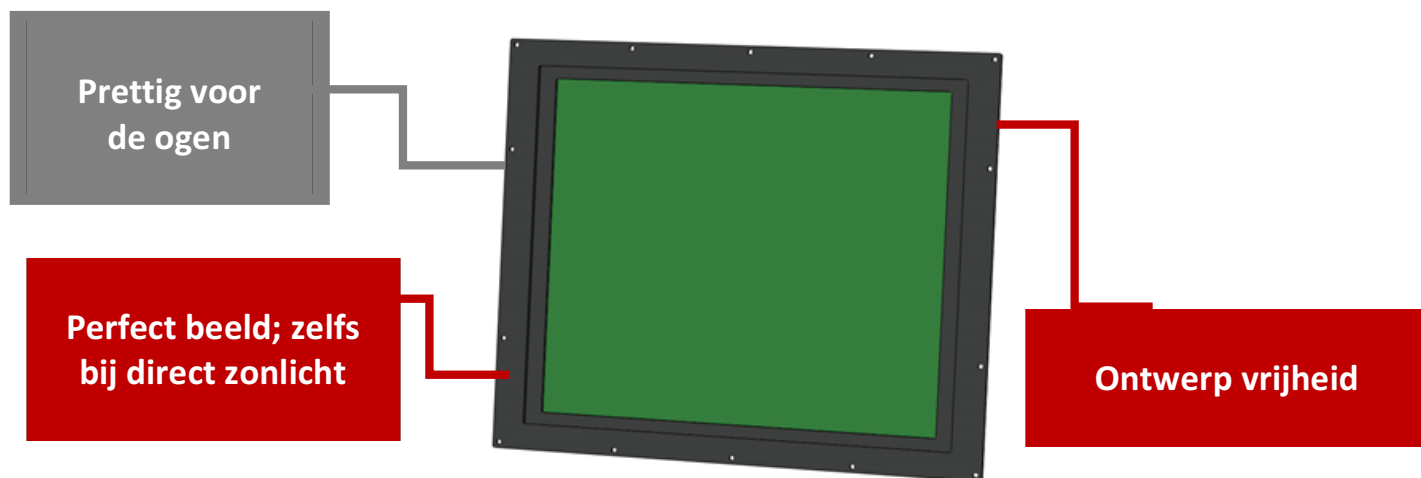

Product specificaties

Optische en beeld specificaties											
	15"			19"			24"			Unit	
Helderheid	4250			3900			3750			Cd/m2	
Uniformiteit (9point) typical	➤ 85									%	
Kijkhoek	Rechts	n.t.b.			n.t.b.			n.t.b.			graden
	Links	n.t.b.			n.t.b.			n.t.b.			
	Boven	n.t.b.			n.t.b.			n.t.b.			
	Onder	n.t.b.			n.t.b.			n.t.b.			
Kleur / chromaticiteit	Min	Typ	Max	Min	Typ	Max	Min	Typ	Max		
Rood x	0.567	0.617	0.667				0.593	0.653	0.693		
Rood y	0.296	0.346	0.396				0.289	0.339	0.389		
Groen x	0.286	0.336	0.386				0.279	0.329	0.379		
Groen y	0.562	0.612	0.662				0.574	0.624	0.674		
Blauw x	0.109	0.159	0.209				0.105	0.155	0.205		
Blauw y	0.015	0.065	0.115				0.000	0.048	0.098		
Wit x	0.289	0.339	0.359	0.263	0.313	0.363	0.263	0.313	0.363		
Wit y	0.318	0.368	0.418	0.279	0.329	0.379	0.279	0.329	0.379		
Color gamut	n.t.b.									%	
Backlighting	LED										

Prettig voor de ogen

Optimaal kijkcomfort en heldere beeldkwaliteit.

Ontwerp vrijheid

De naadloze (LCM) monitor kan in elke behuizing geassembleerd worden.

Alles onder controle

Klantspecifieke interfaces kunnen op het display toegepast worden.

Outdoor toepassing

Bestand tegen solar loading.

Perfect beeld, zelfs bij direct zonlicht!

Binnen handbereik

De high bright modules zijn optioneel verkrijgbaar als touch screen control panels.